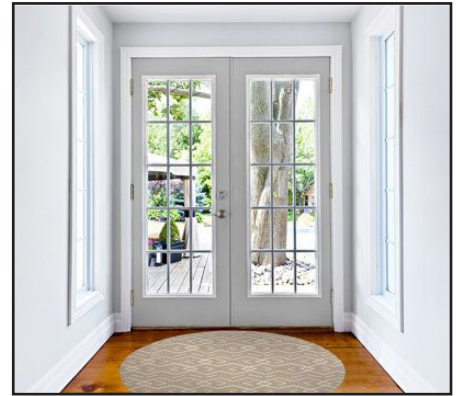

Full Glass

MDI00